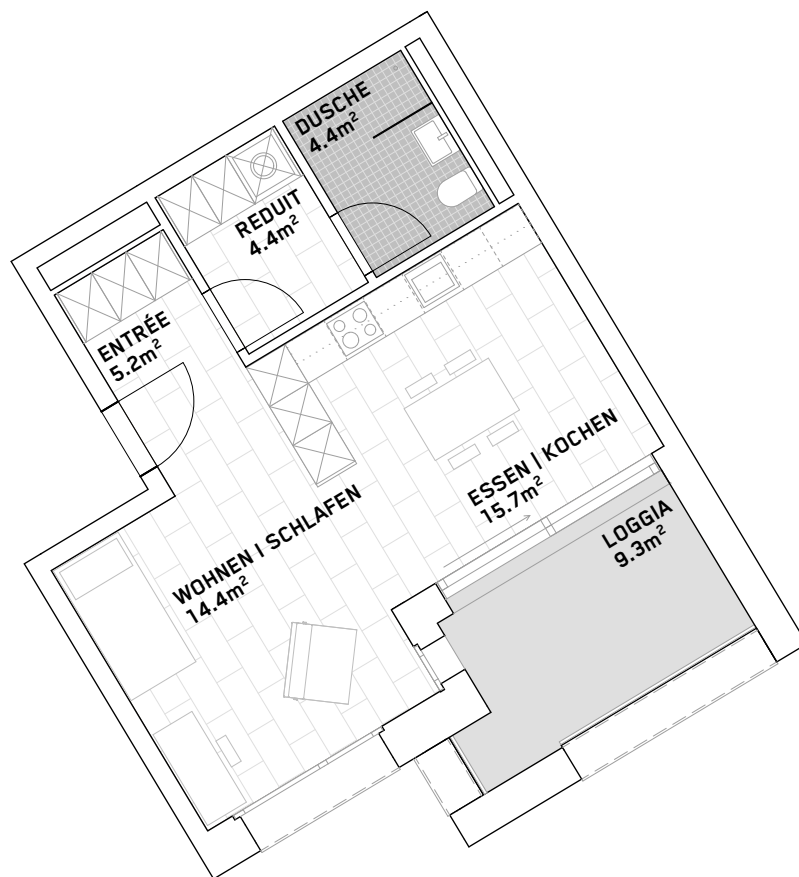

FURNIER WERK

Fassbindstrasse 6

1.5 Zimmer-Wohnung

6_4 | EG

Wohnfläche:
Loggia:

44.1 m²
9.3 m²

Grundriss 1:100