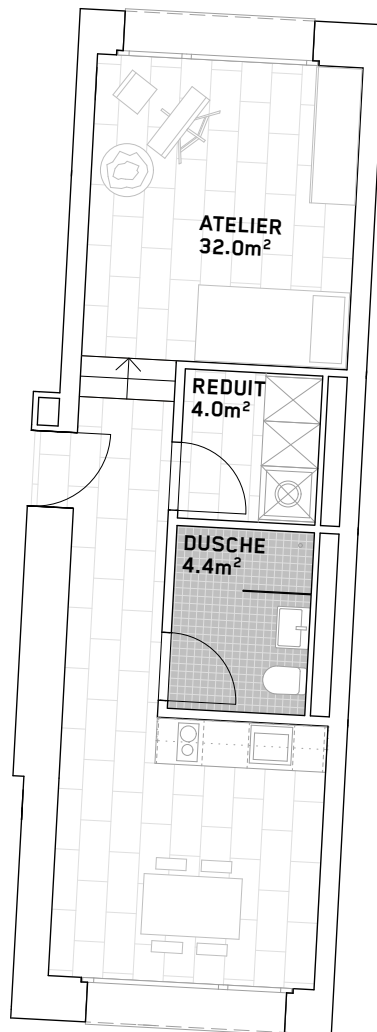

FURNIER WERK

Fassbindstrasse 18

Atelier
18_4 | EG

Wohnfläche: 40.4 m²

Grundriss 1:100