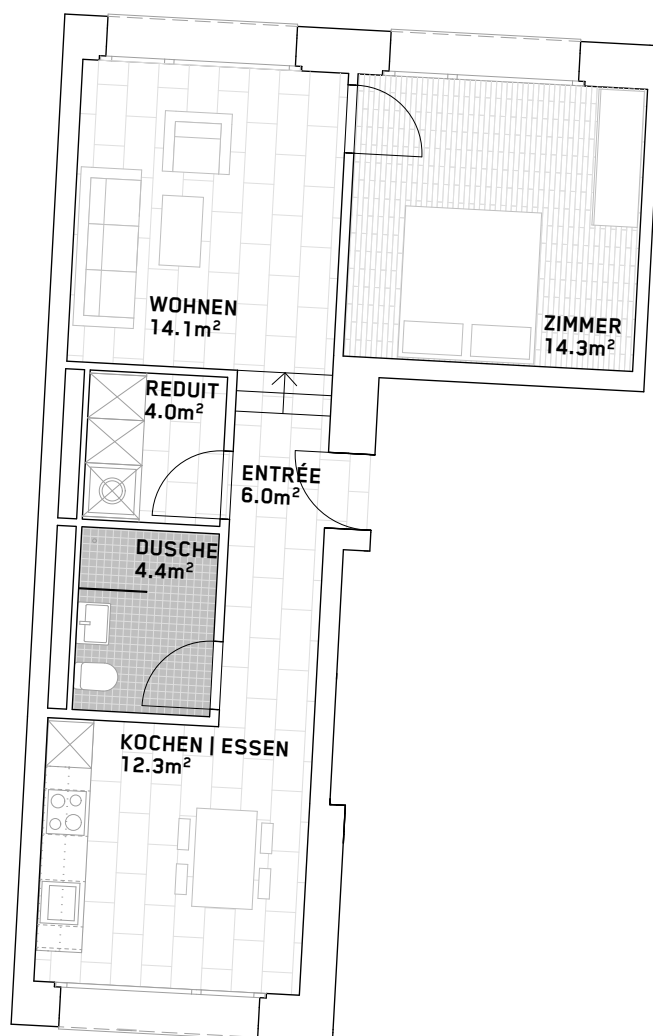

FURNIER WERK

Fassbindstrasse 16

2.5 Zimmer-Wohnung

16_1 | EG

Wohnfläche: 55.1 m²

Grundriss 1:100