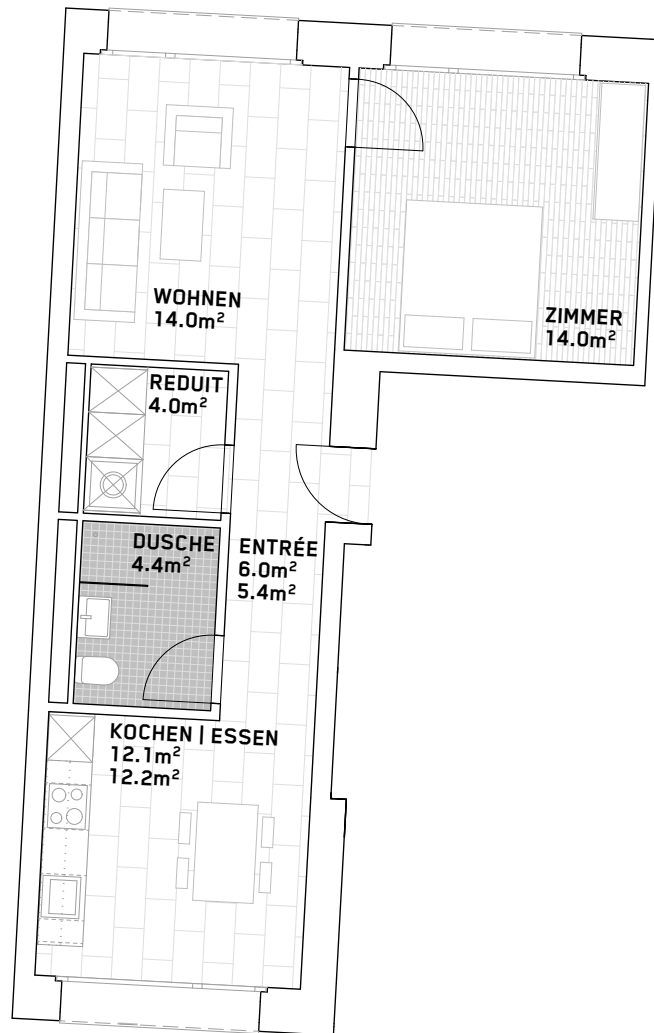

FURNIER WERK

Fassbindstrasse 8 | 12

2.5 Zimmer-Wohnung

8 | 12_1 | EG

Wohnfläche 8: 54.5 m²

Wohnfläche 12: 54.0 m²

Grundriss 1:100