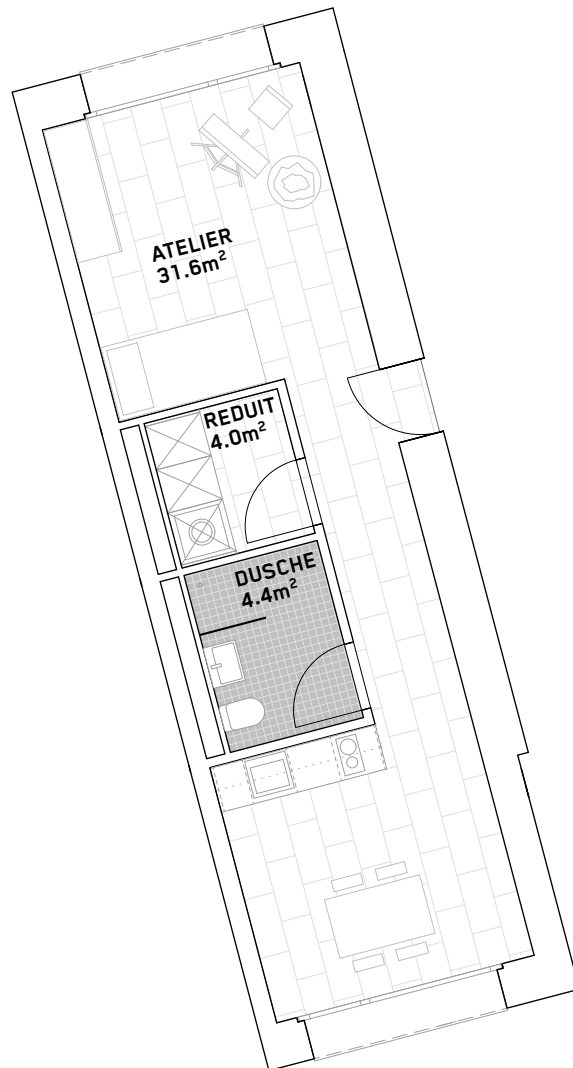

FURNIER WERK

Fassbindstrasse 6 | 10

Atelier
6 | 10_1 | EG

Wohnfläche: 40.0 m²

Grundriss 1:100

0m 1m 3m 5m