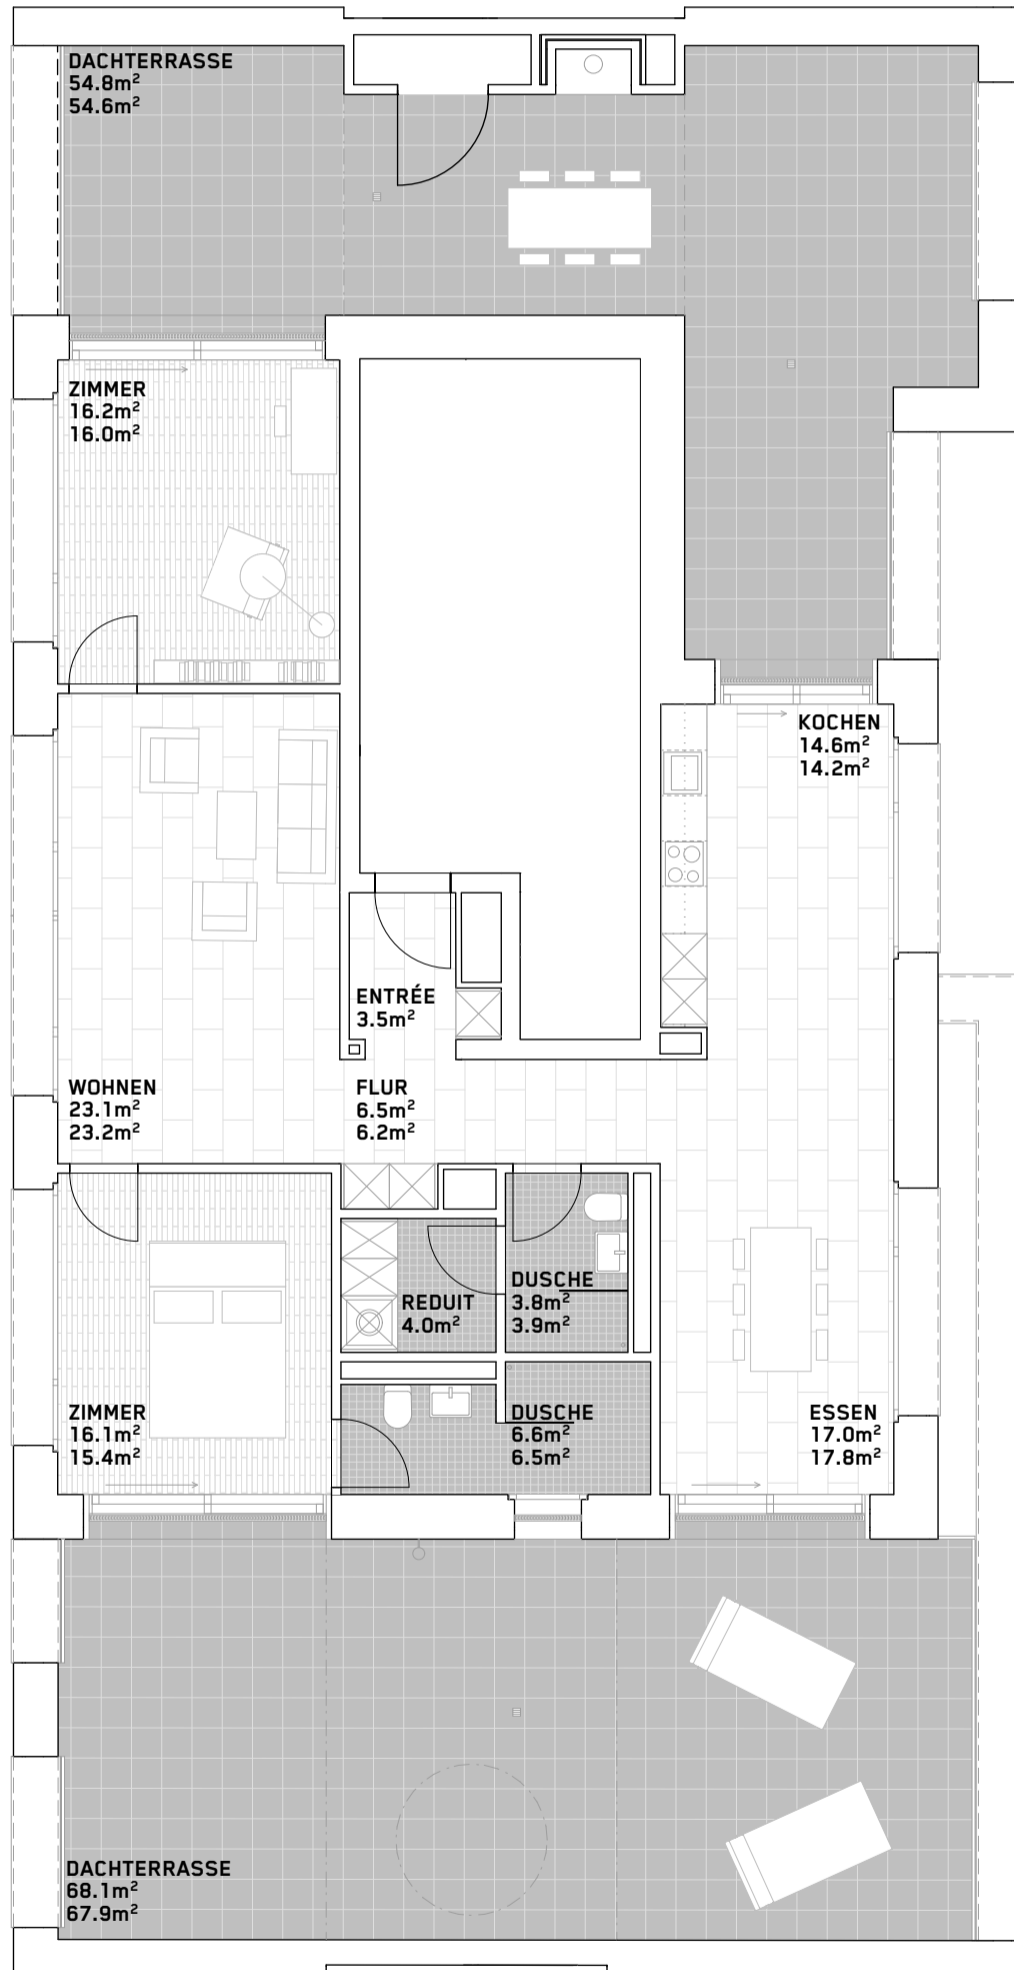

Wohnfläche 8: 111.4 m<sup>2</sup>  
Terrasse 8: 122.9 m<sup>2</sup>

Wohnfläche 12: 110.7 m<sup>2</sup>  
Terrasse 12: 122.5 m<sup>2</sup>

Grundriss 1:100