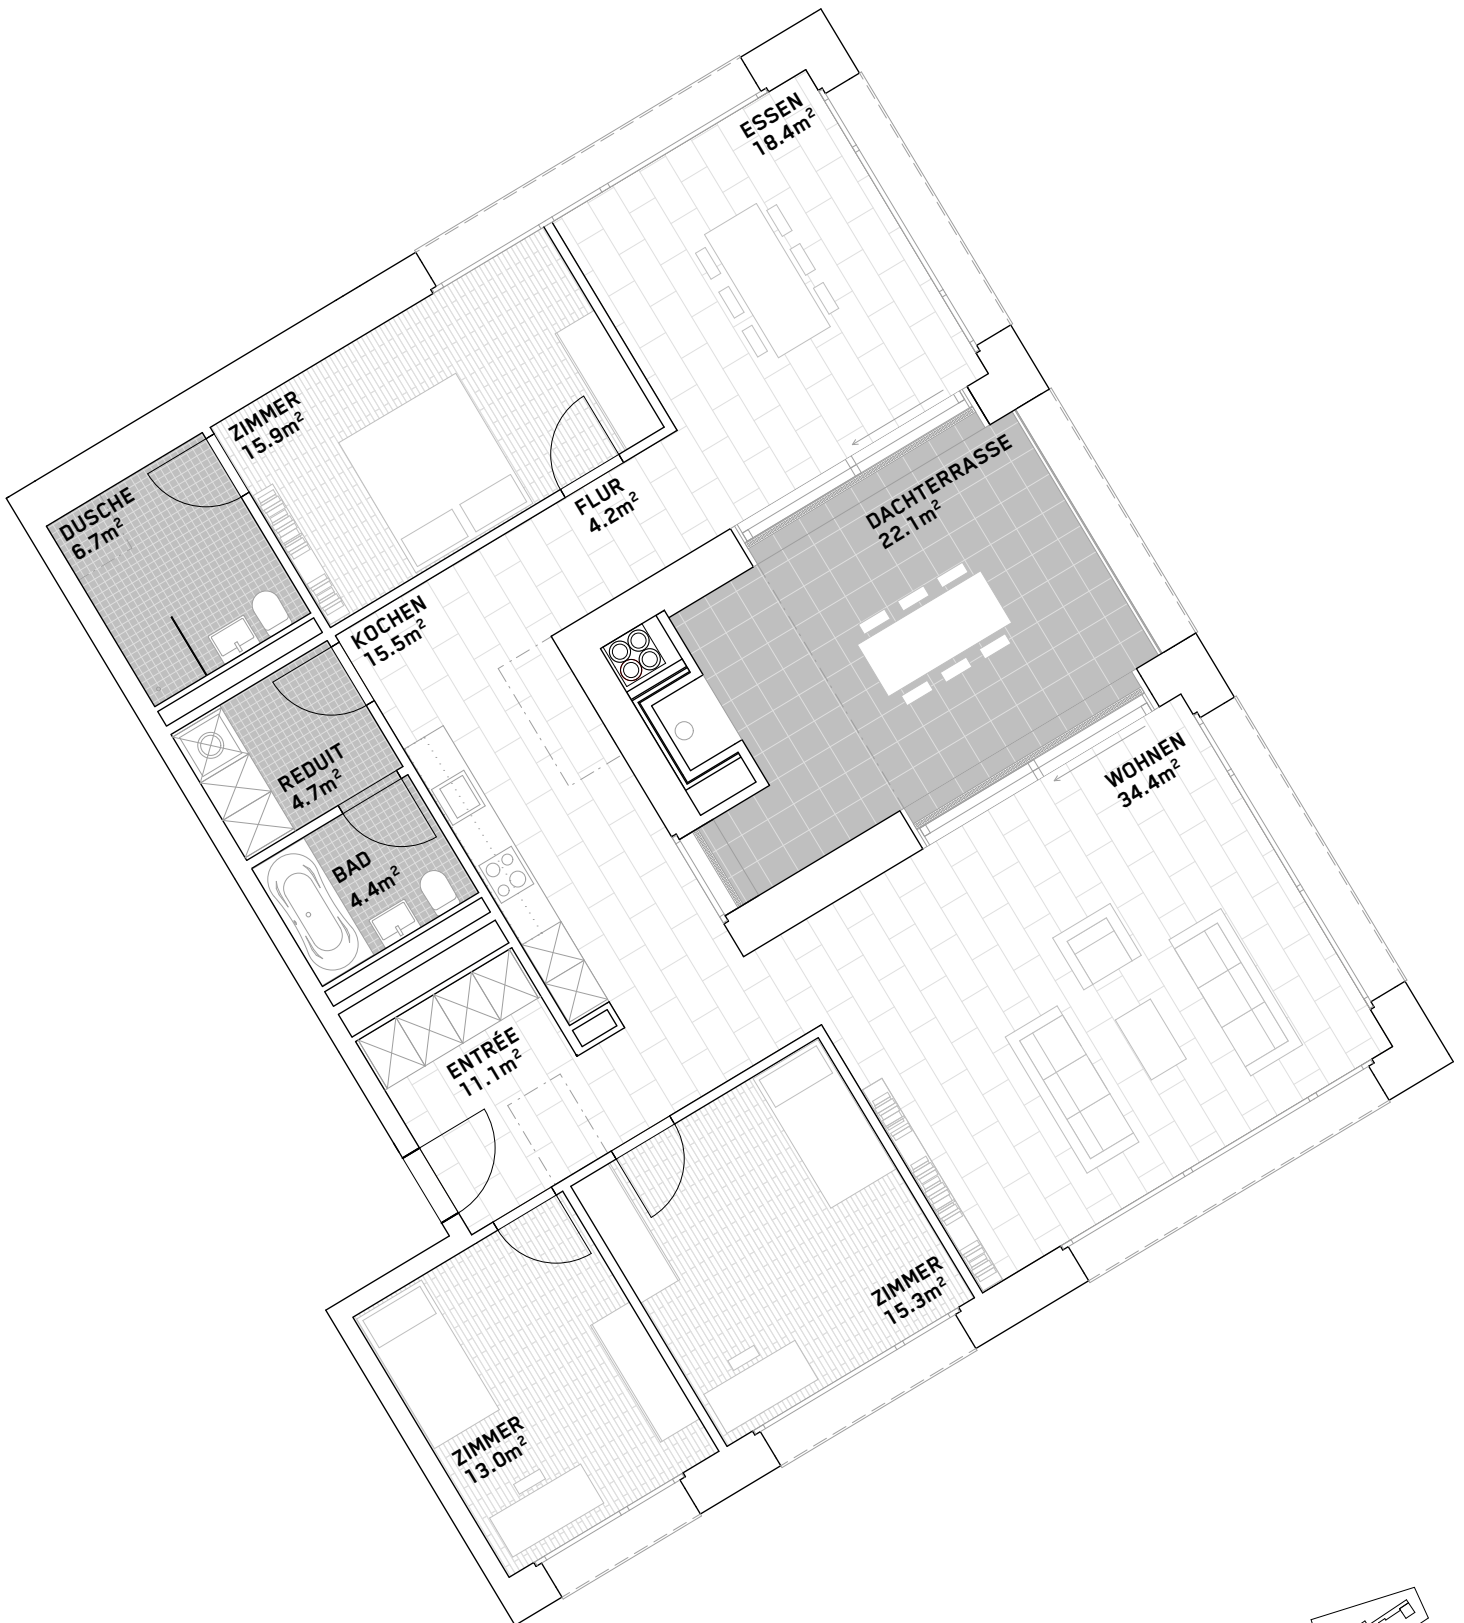

FURNIER WERK

Fassbindstrasse 6

4.5 Zimmer-Wohnung

6_503 | 5.0G

Wohnfläche: 143.6 m²
Terrasse: 22.1 m²

Grundriss 1:100