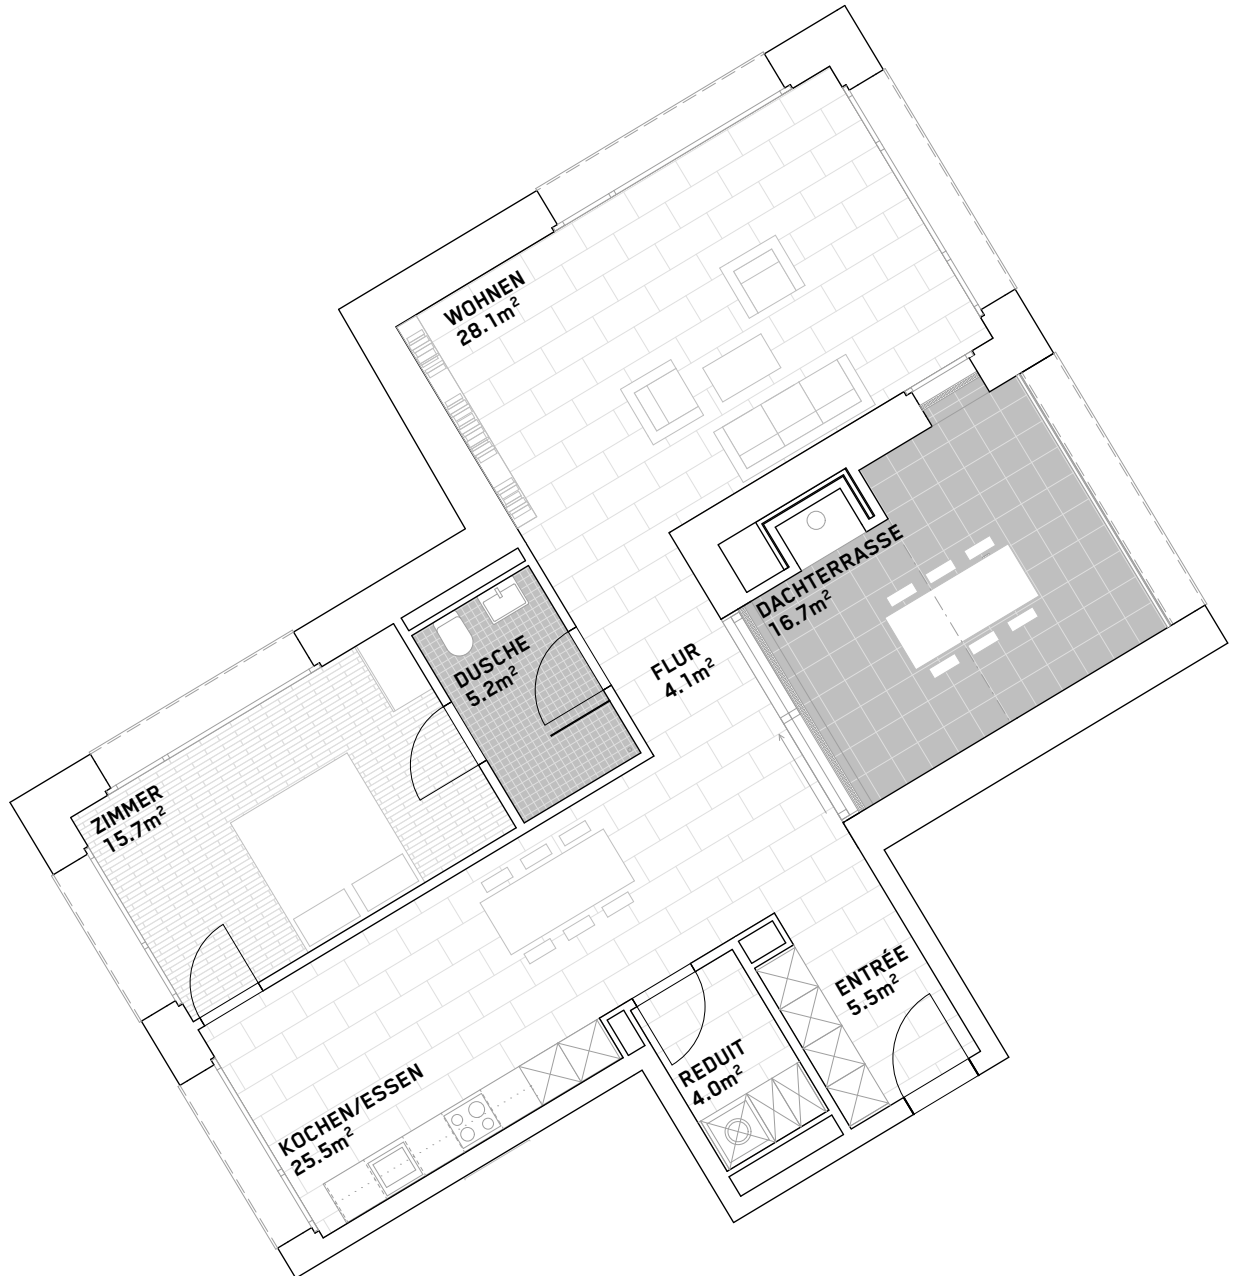

FURNIER WERK

Fassbindstrasse 6

2.5 Zimmer-Wohnung

6_502 | 5.0G

Wohnfläche: 88.1 m²

Terrasse: 16.7 m²

Grundriss 1:100