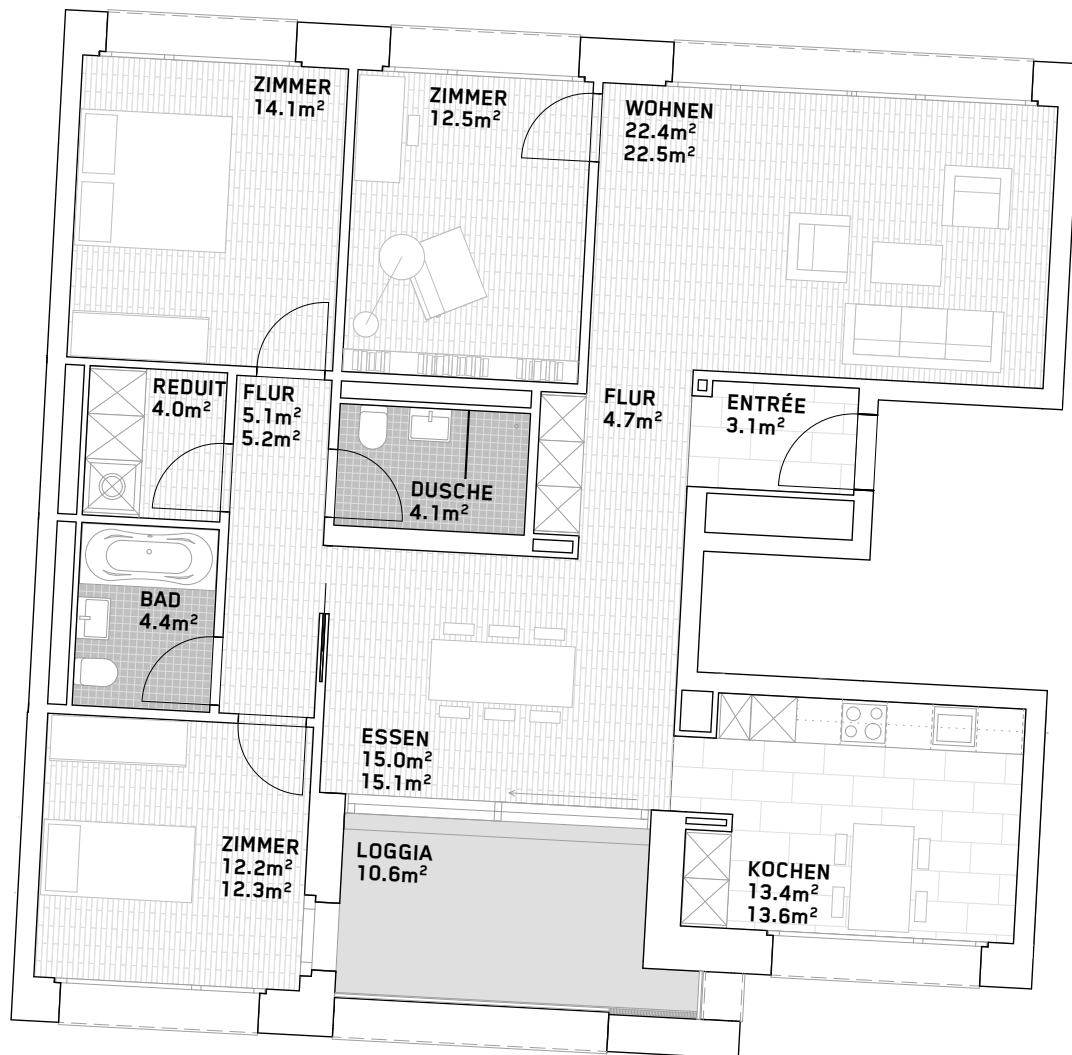

FURNIER WERK

Fassbindstrasse 8 | 12 | 16

4.5 Zimmer-Wohnung

8 | 12 | 16_101 | 1.OG

8 | 12 | 16_201 | 2.OG

8 | 12 | 16_301 | 3.OG

8 | 12_401 | 4.OG

Wohnfläche 8 | 12: 115.0 m²

Loggia 8 | 12: 10.6 m²

Wohnfläche 16: 115.6 m²

Loggia 16: 10.6 m²

Grundriss 1:100

0m 1m 3m 5m