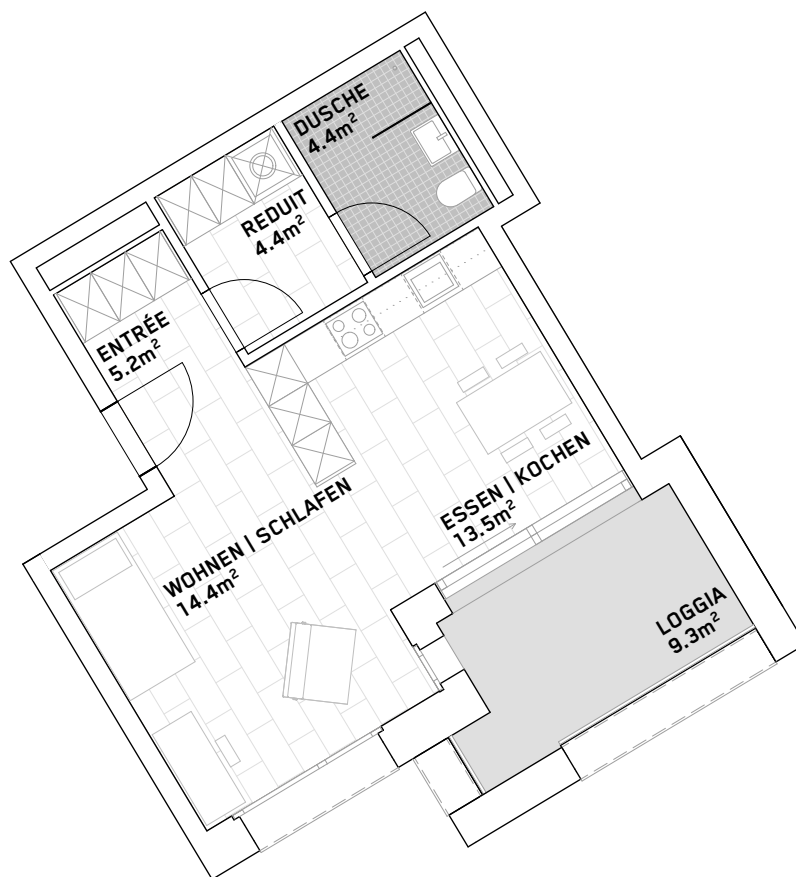

# FURNIER WERK

Fassbindstrasse 6

1.5 Zimmer-Wohnung

6\_104 | 1.OG

6\_204 | 2.OG

6\_304 | 3.OG

6\_404 | 4.OG

Wohnfläche: 41.9 m<sup>2</sup>  
Loggia: 9.3 m<sup>2</sup>

Grundriss 1:100