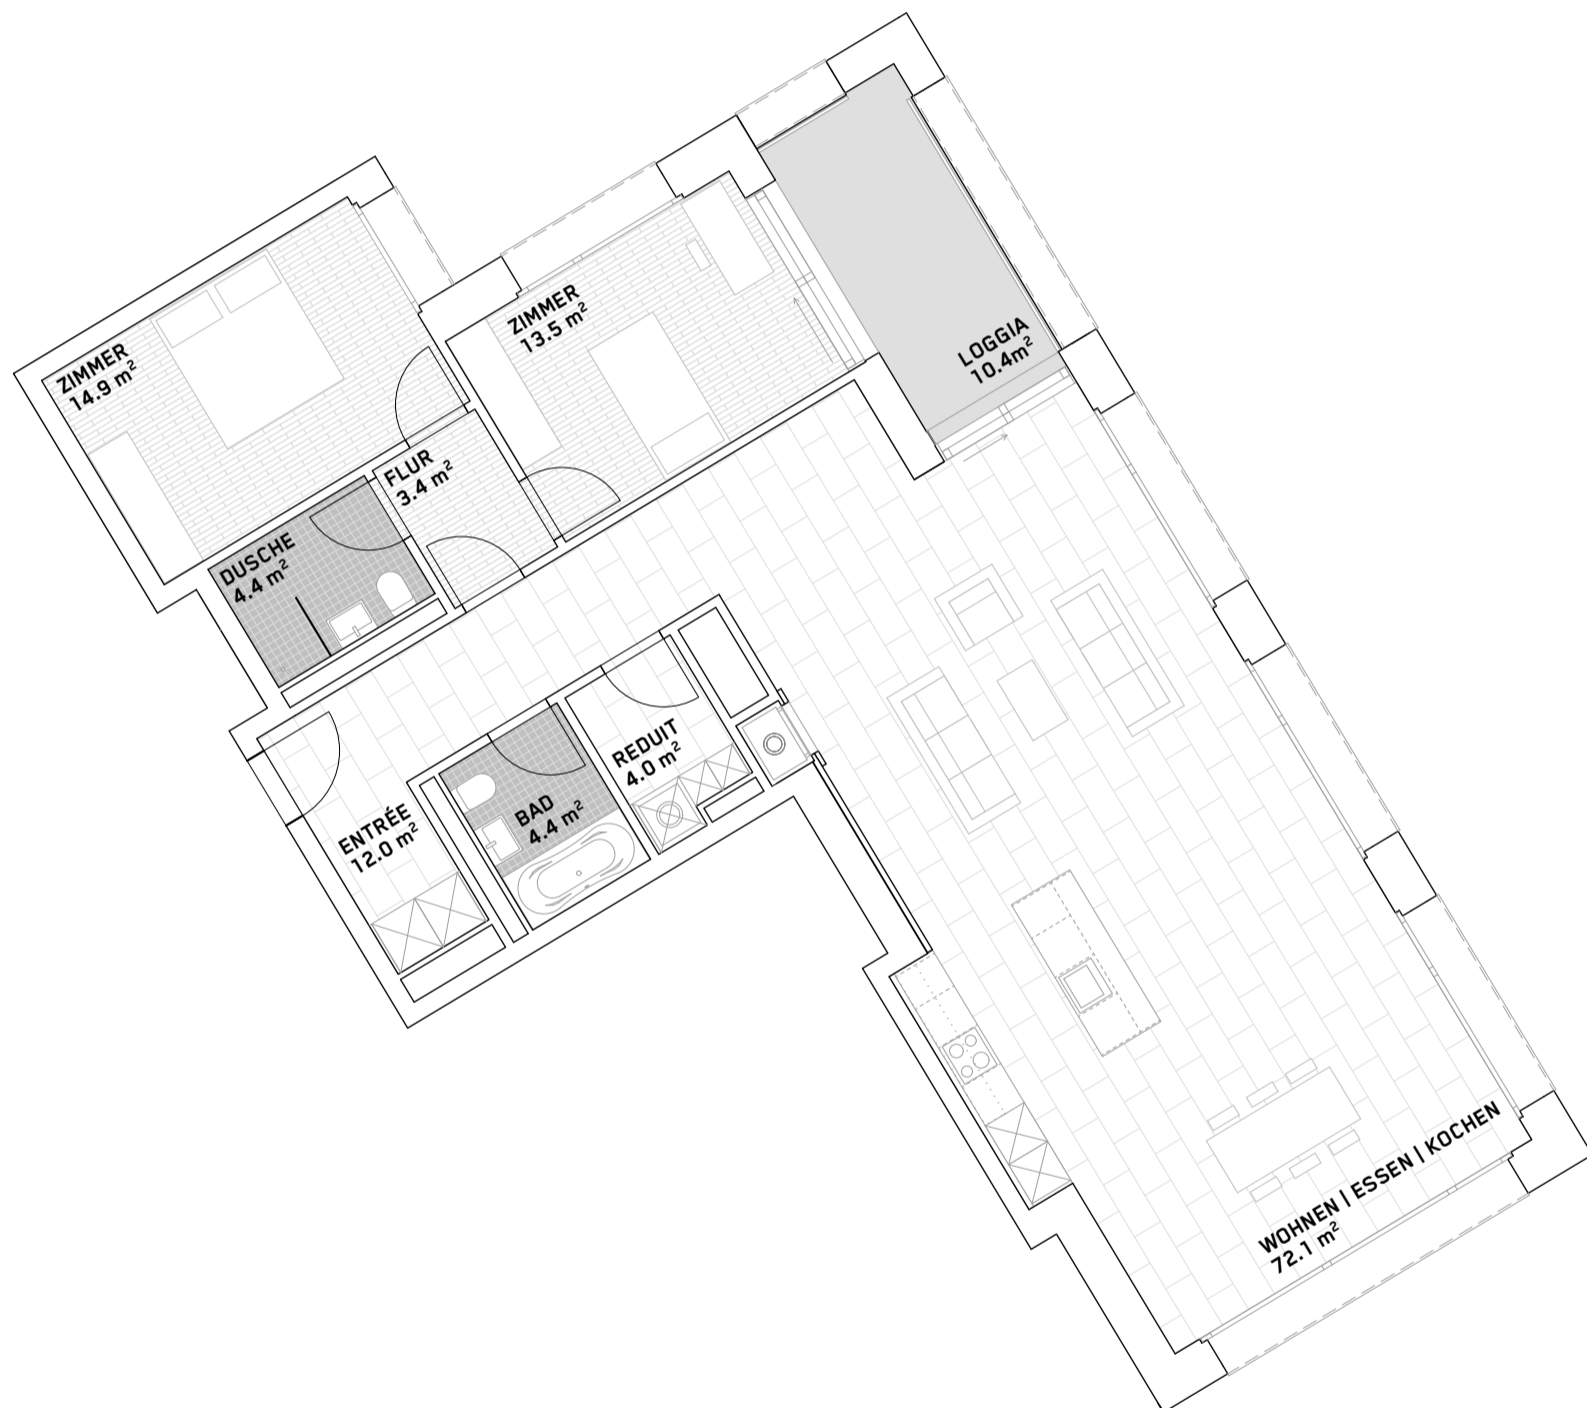

Wohnfläche: 128.7 m²
Loggia: 10.4 m²

Grundriss 1:100