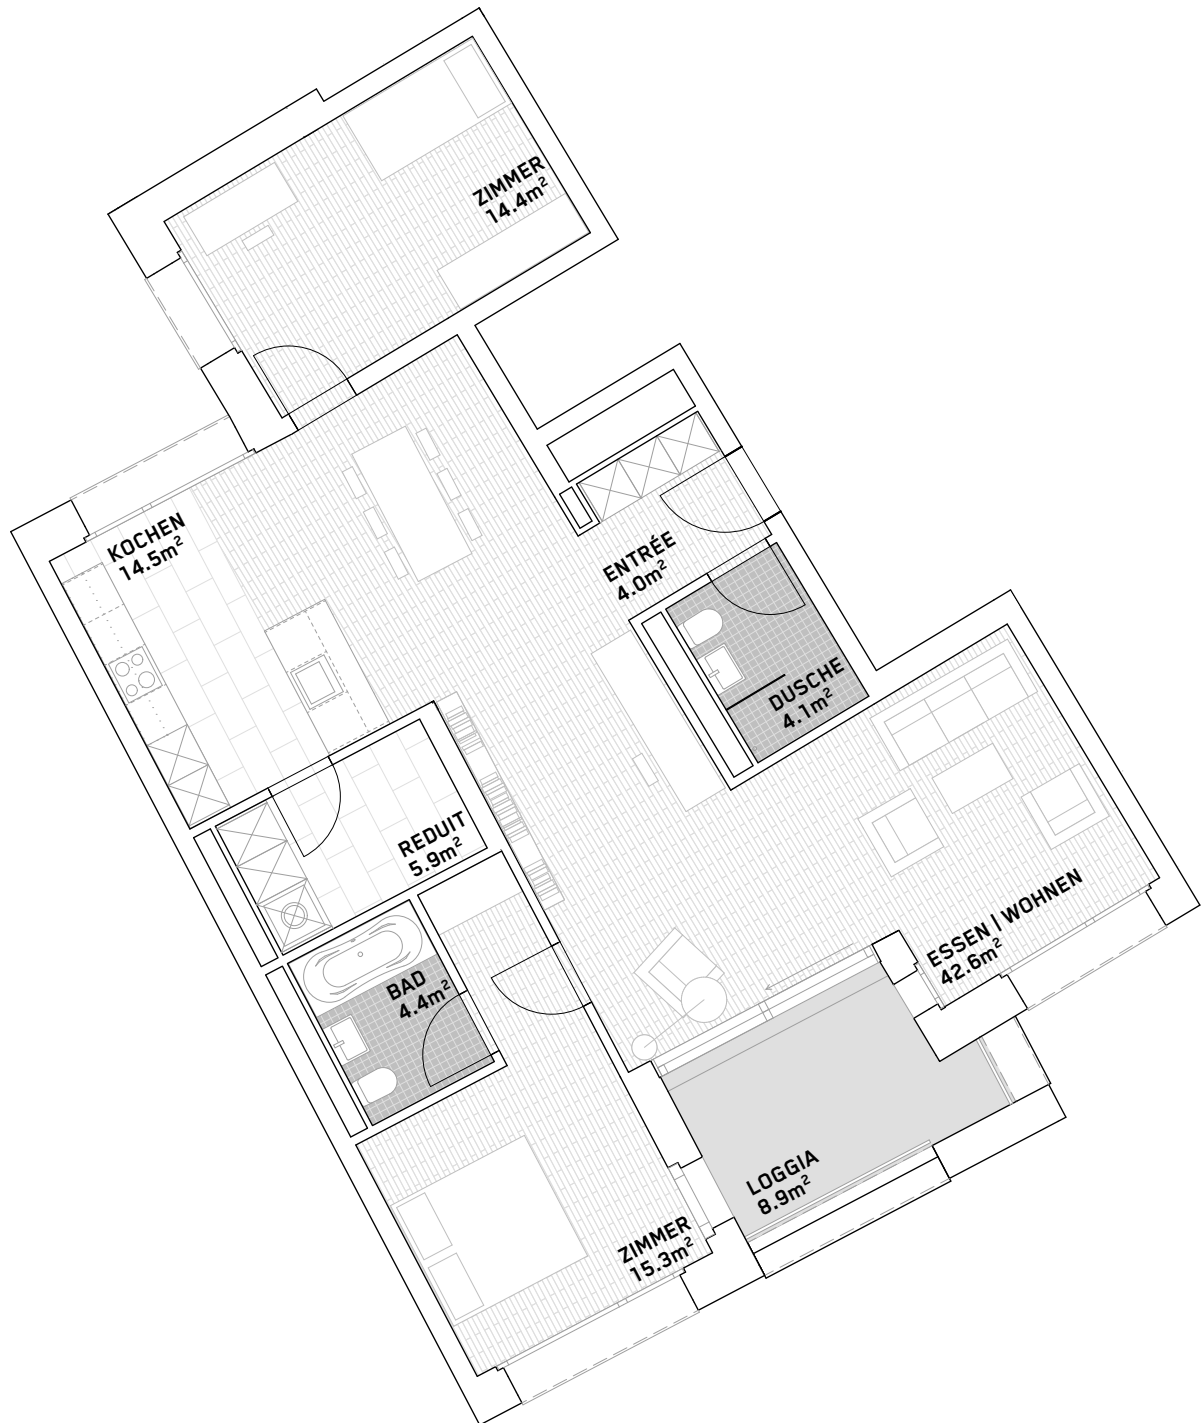

FURNIER WERK

Fassbindstrasse 6

3.5 Zimmer-Wohnung

6_101 | 1.OG

6_201 | 2.OG

6_301 | 3.OG

6_401 | 4.OG

Wohnfläche: 105.2 m²
Loggia: 8.9 m²

Grundriss 1:100