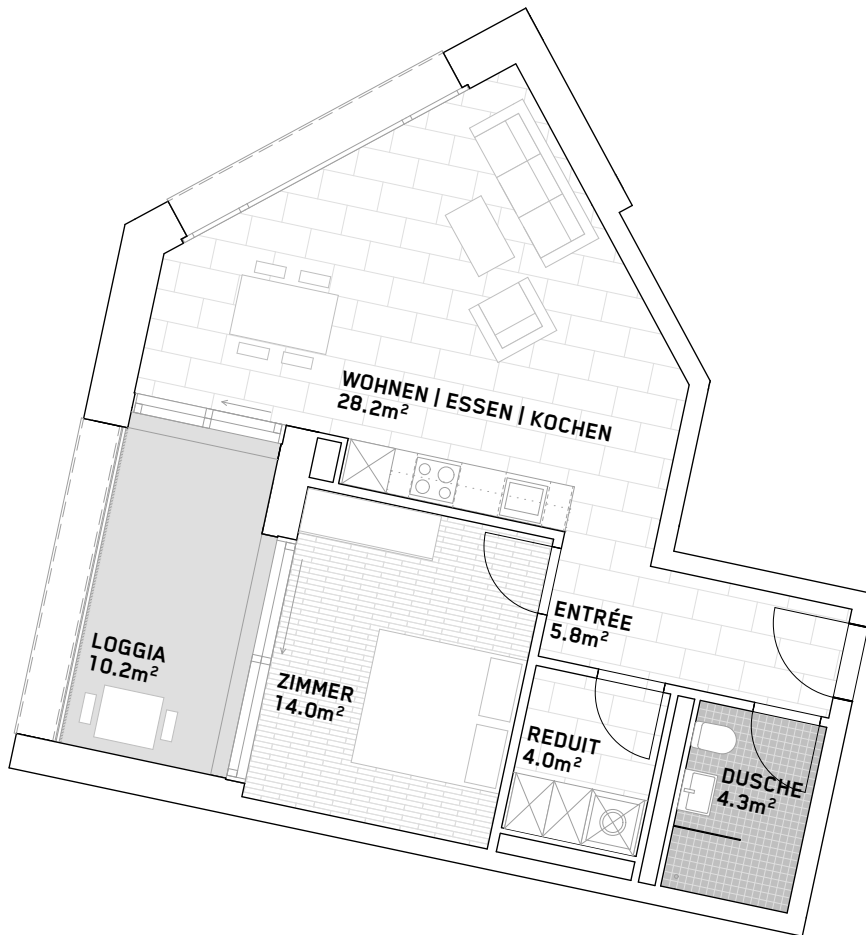

# FURNIER WERK

Fassbindstrasse 18

2.5 Zimmer-Wohnung

18\_2 | EG  
18\_102 | 1.OG  
18\_202 | 2.OG  
18\_302 | 3.OG  
18\_402 | 4.OG

Wohnfläche: 56.3 m<sup>2</sup>  
Loggia: 10.2 m<sup>2</sup>

Grundriss 1:100