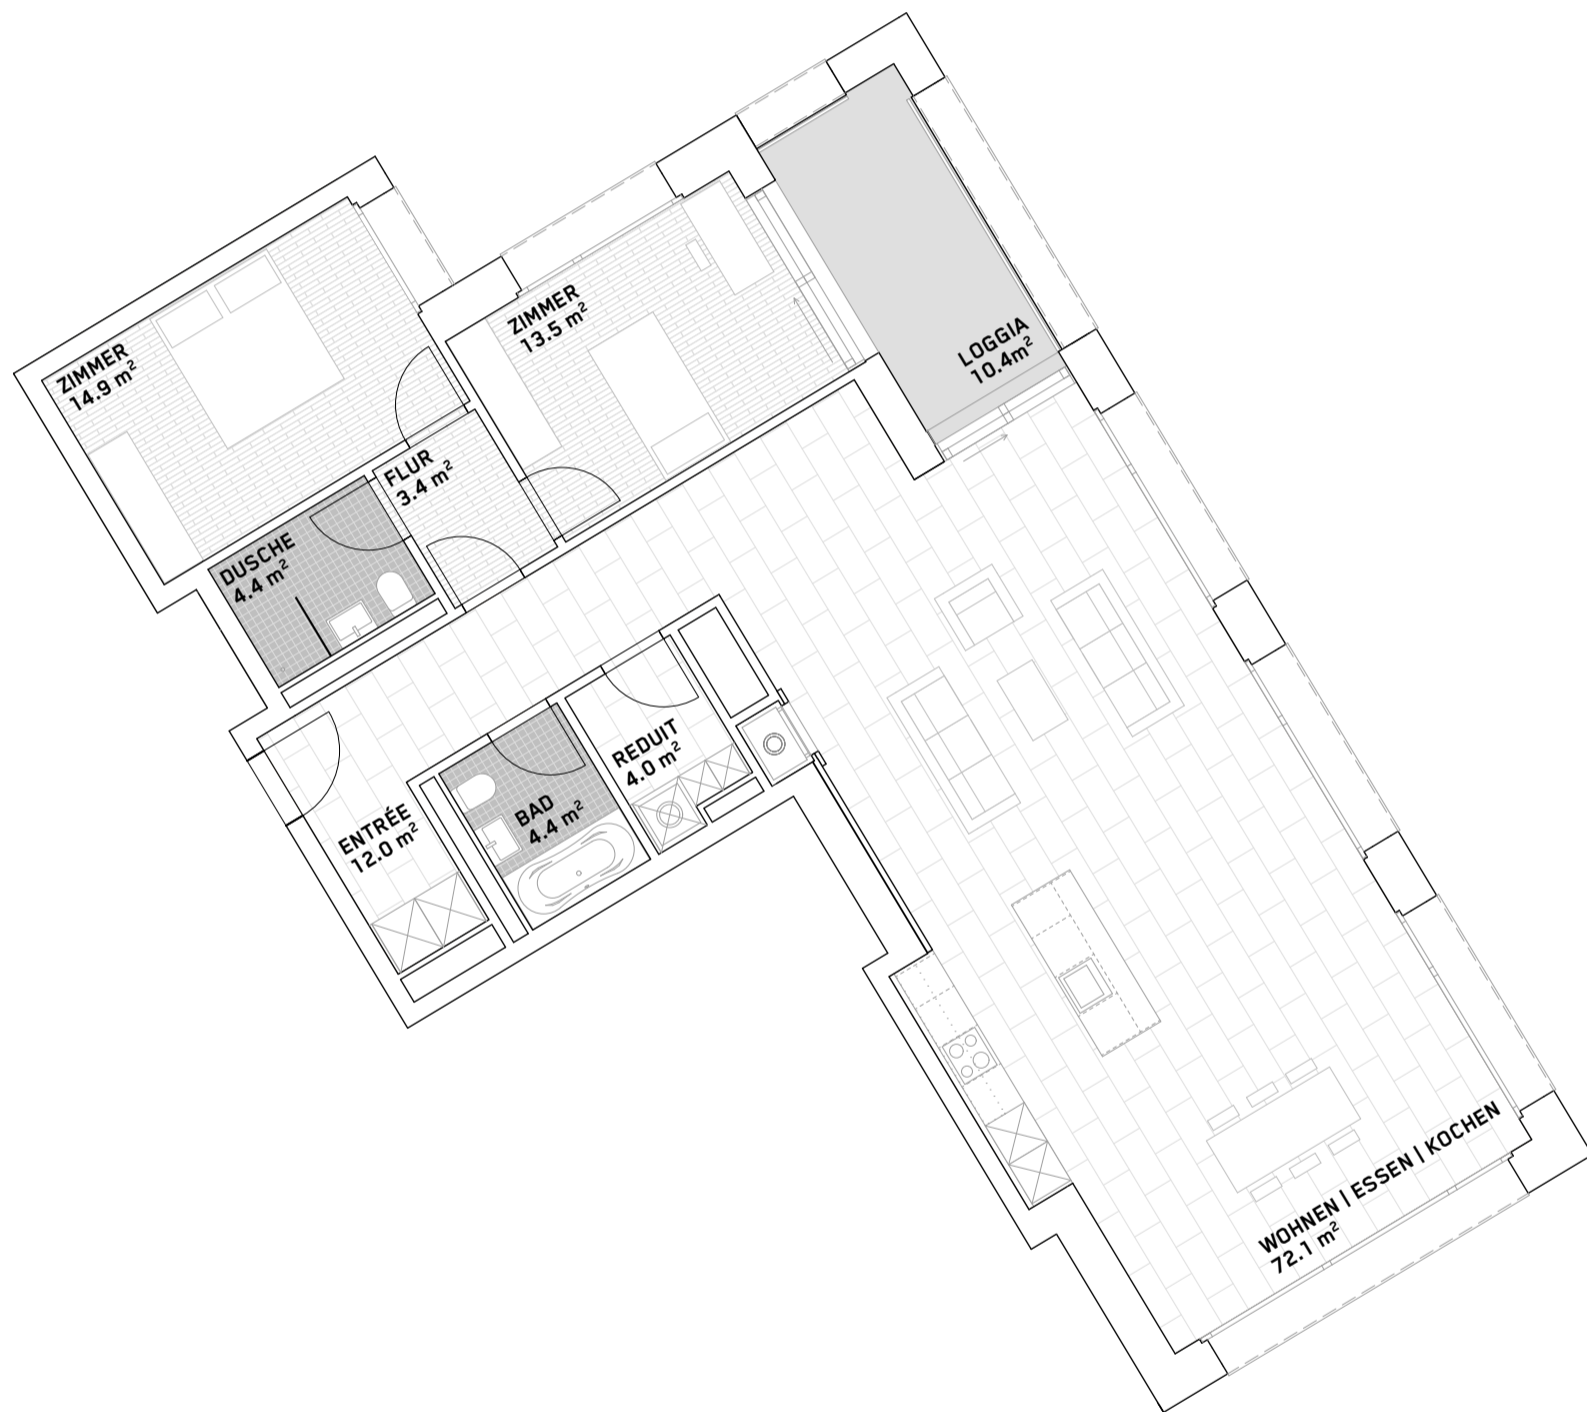

Wohnfläche: 128.7 m<sup>2</sup>  
Loggia: 10.4 m<sup>2</sup>

Grundriss 1:100