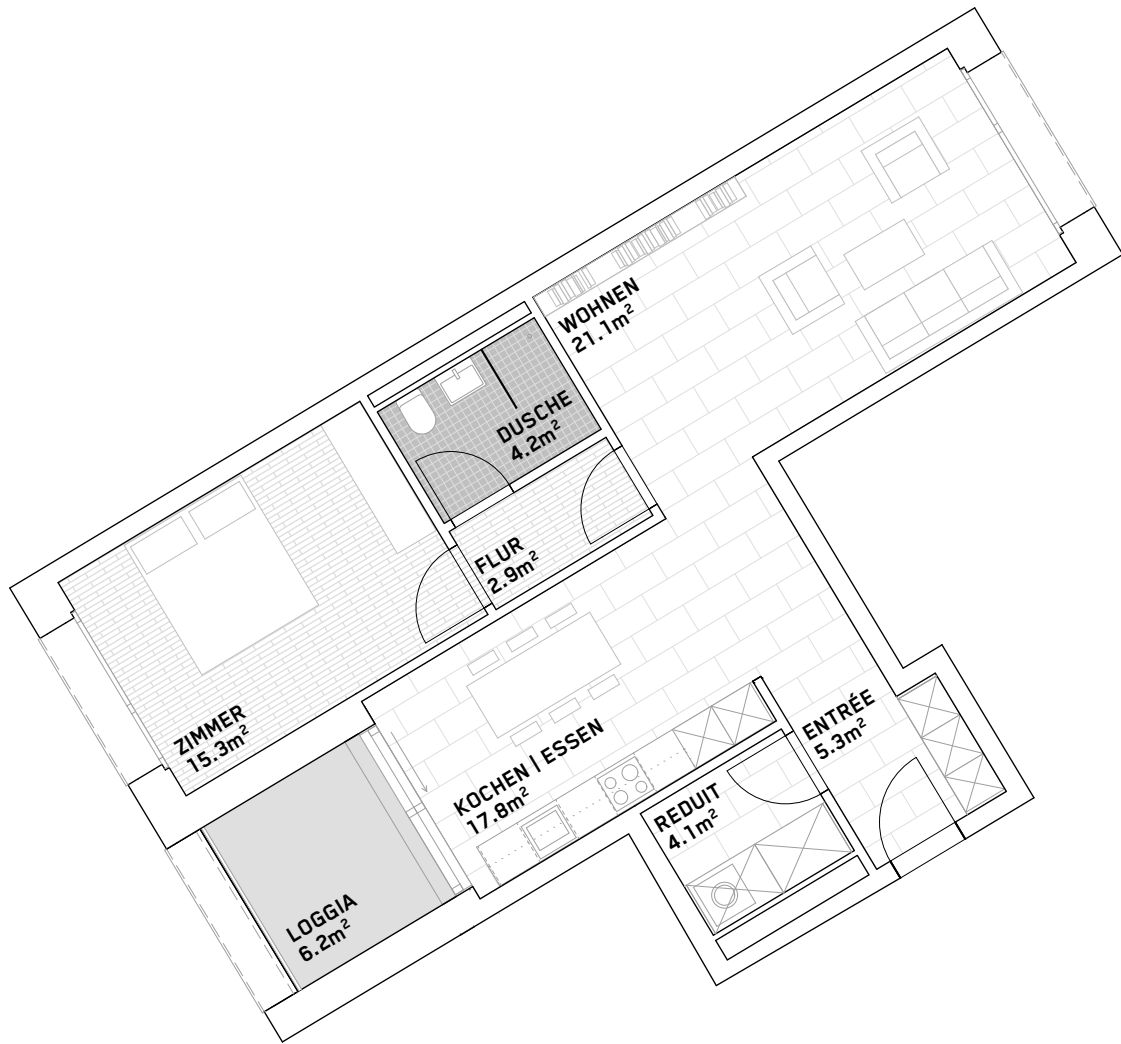

FURNIER WERK

Fassbindstrasse 6

2.5 Zimmer-Wohnung

6_102 | 1.OG

6_202 | 2.OG

6_302 | 3.OG

Wohnfläche: 70.7 m²

Loggia: 6.2 m²

Grundriss 1:100