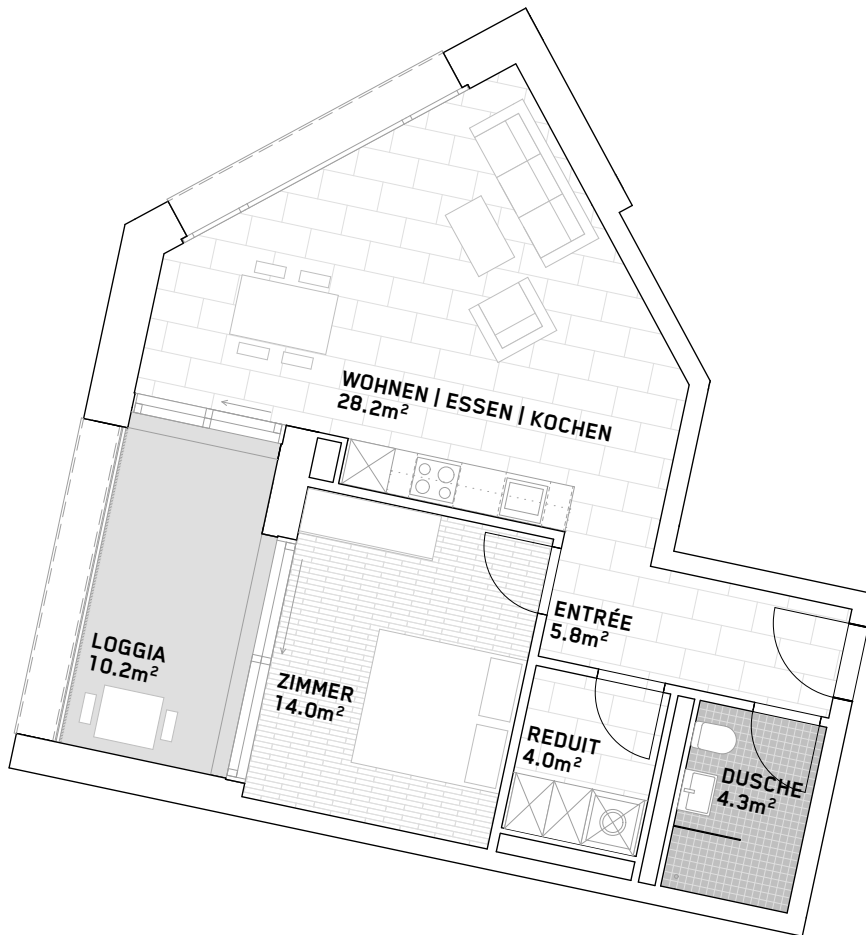

FURNIER WERK

Fassbindstrasse 18

2.5 Zimmer-Wohnung

18_2 | EG
18_102 | 1.OG
18_202 | 2.OG
18_302 | 3.OG
18_402 | 4.OG

Wohnfläche: 56.3 m²
Loggia: 10.2 m²

Grundriss 1:100