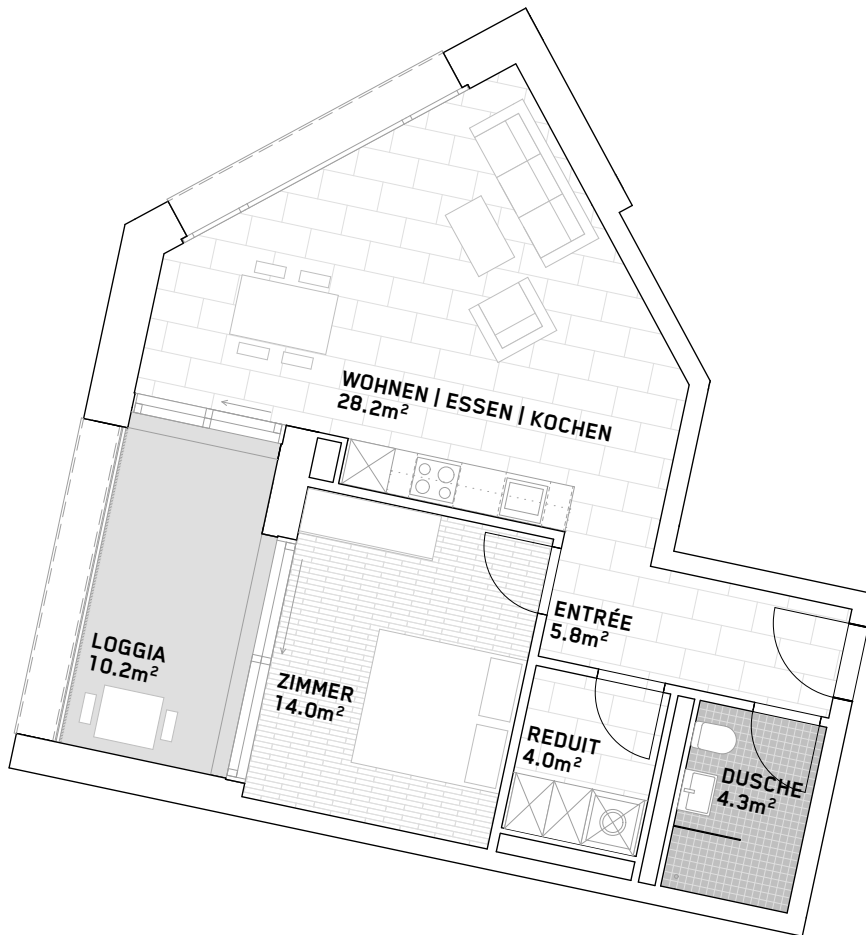

FURNIER WERK

Fassbindstrasse 18

2.5 Zimmer-Wohnung

18_2 | EG
18_102 | 1.OG
18_202 | 2.OG
18_302 | 3.OG
18_402 | 4.OG

Wohnfläche: 56.3 m²
Loggia: 10.2 m²

Grundriss 1:100

0m 1m 3m 5m