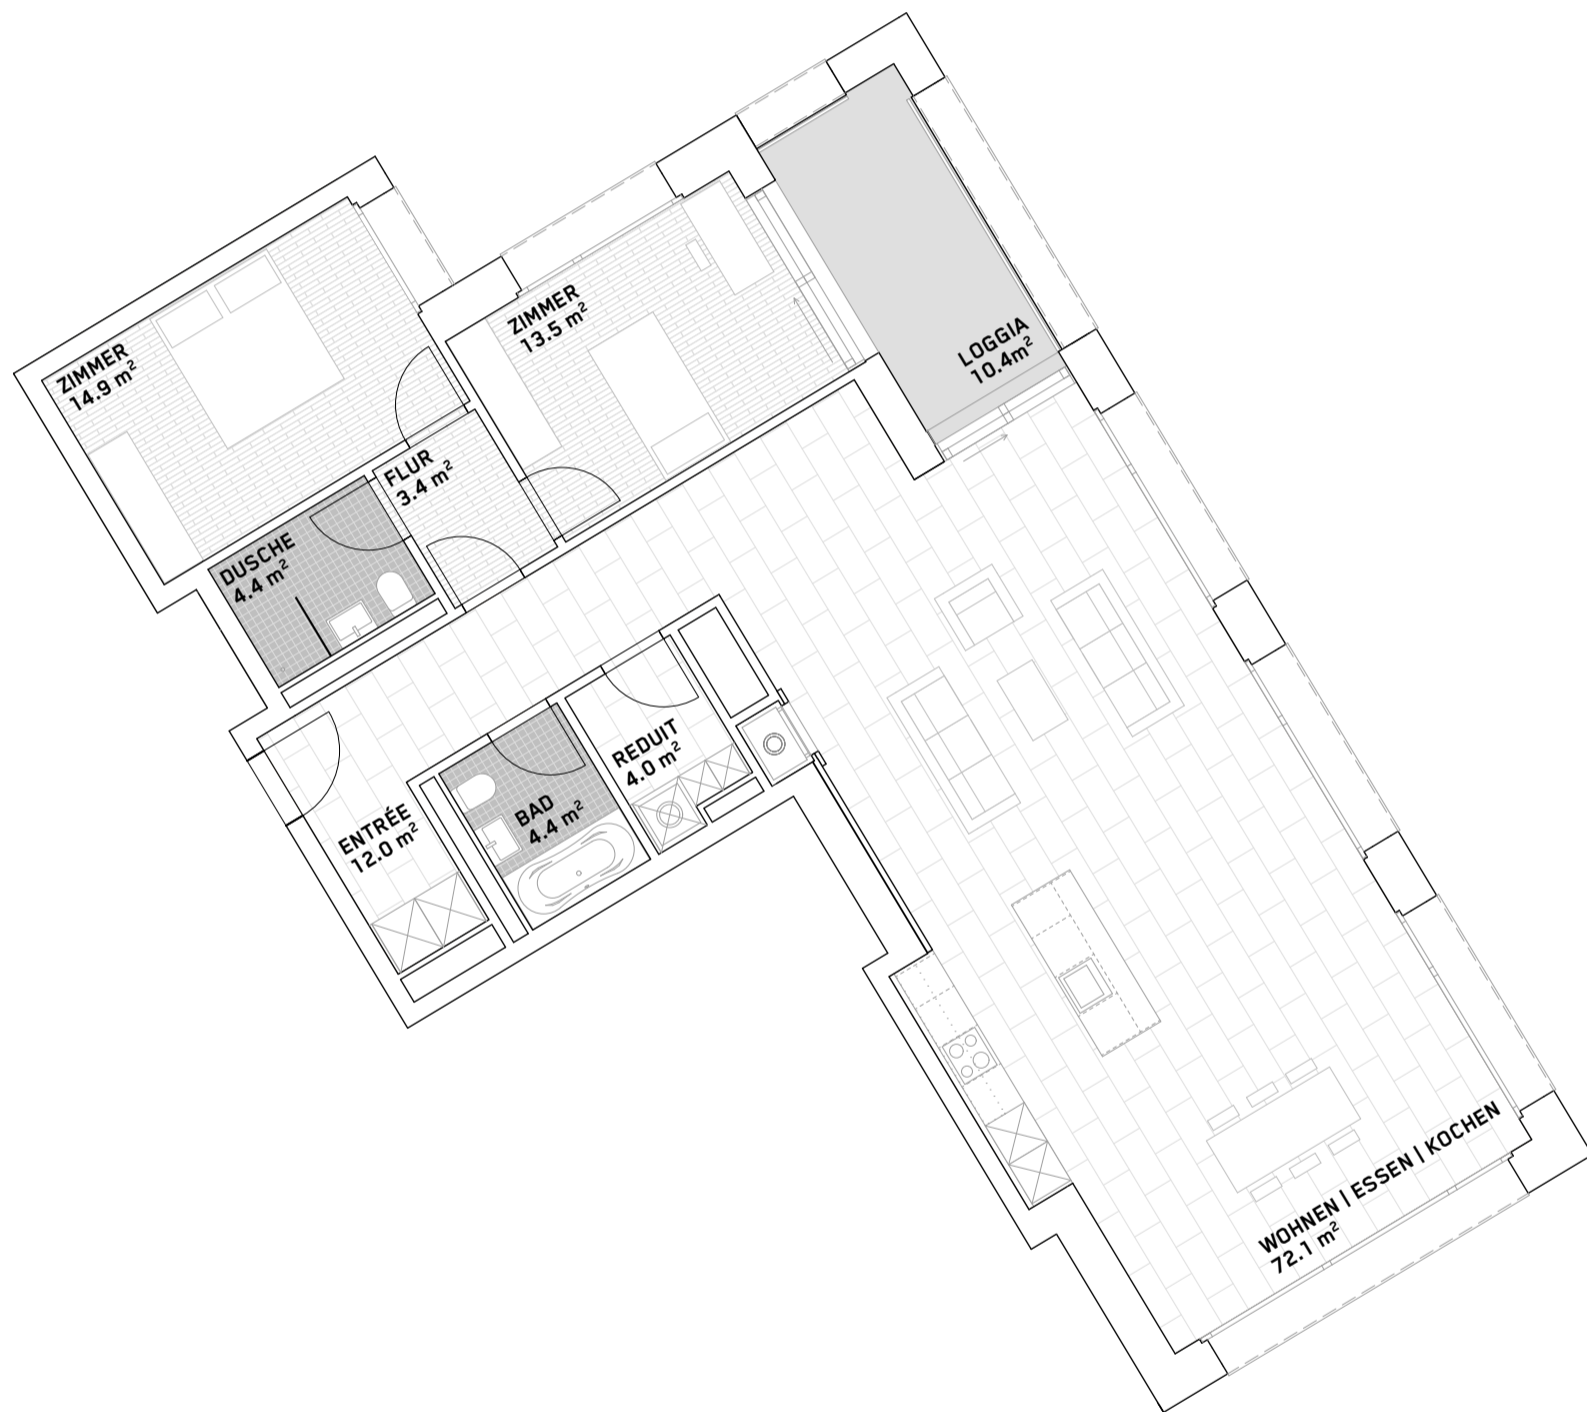

Wohnfläche: 128.7 m²
Loggia: 10.4 m²

Grundriss 1:100