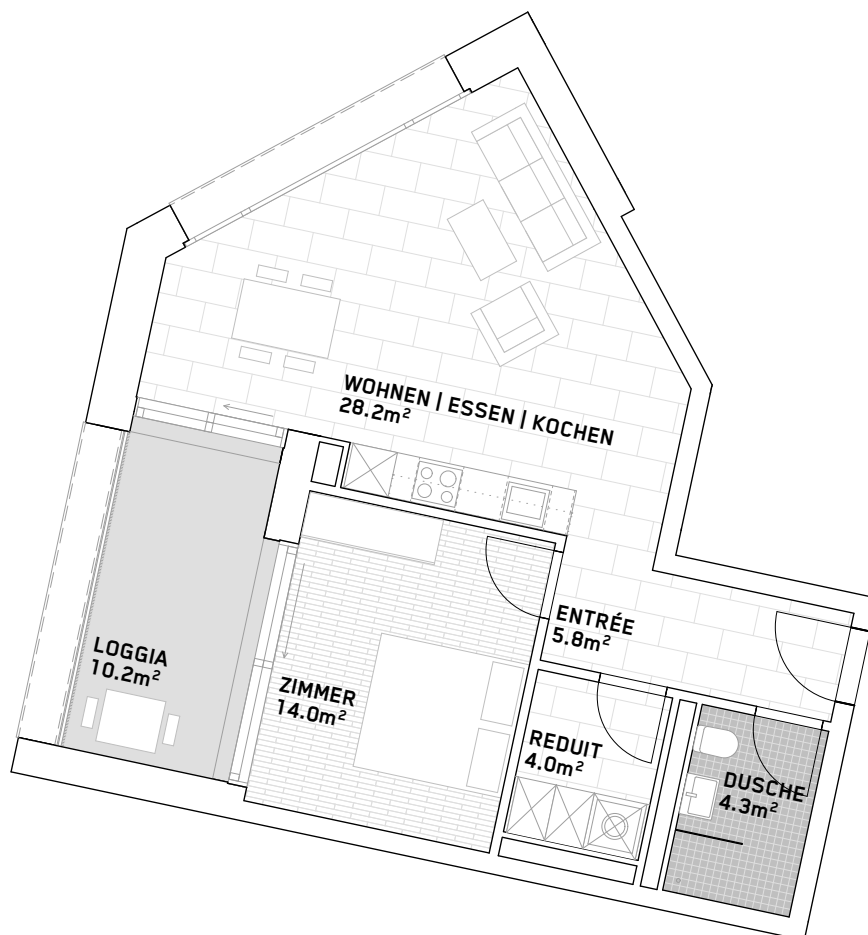

FURNIER WERK

Fassbindstrasse 18

2.5 Zimmer-Wohnung

18_2 | EG
18_102 | 1.OG
18_202 | 2.OG
18_302 | 3.OG
18_402 | 4.OG

Wohnfläche: 56.3 m²
Loggia: 10.2 m²

Grundriss 1:100